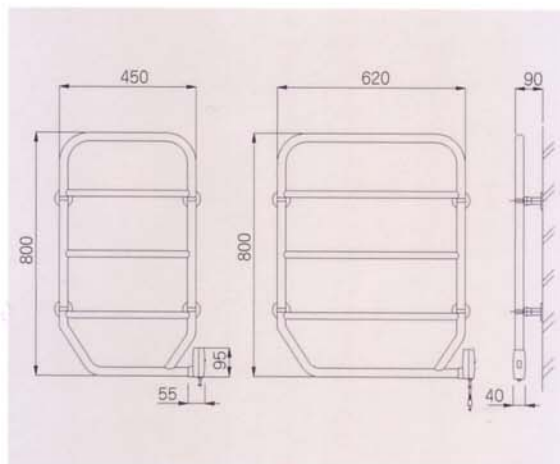

MORINAGA

TOWEL WARMER

【森永タオルウォーマー】

パイプの内部に封入されたオイルを、電気ヒーターで加熱する方式を採用。安全性、経済性に優れたタオルウォーマーです。100V仕様のプラグ付きなので、既設住宅にも簡単に設置できます。