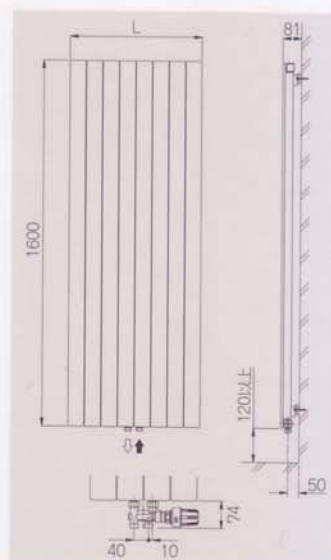

高さ(H) : 1600、1800、2000mm

幅 (L) : 270~810mm

MORINAGA

VASCO TOWEL-BOY

【森永バスコ タオルボーイ】

キッチンや洗面所に、いつもドライ & クリーンなタオルを。循環する温水の熱を暖房だけではなく、タオルを乾かし暖めるために利用することを考えて開発された機能と、インテリアとしても洗練されたデザインの魅力的な製品です。

HDR-06/ 45A
 HDR-11/ 45A
 HDR-17/ 45A
 高さ(H) : 690、1122、1734mm
 幅 (L) : 450mm

V1L1-16/08NA

高さ(H) : 1600mm

幅 (L) : 287.5~577.5mm

MORINAGA

VASCO LOW-BOY

【森永バスコ ローボーイ】

洗練されたデザインと重厚なフォルムが、世界で絶賛を得ているローボーイ。掃き出し窓の前に設置すれば、ゴールドドラフト対策、結露対策は万全です。床面の空間をより魅力的に演出します。

P1-07 (2サイズ)、P2-14 (2サイズ)