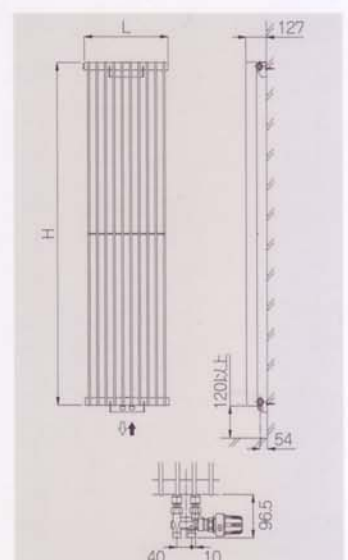

高さ(H) : 1600、1800、2000mm

幅 (L) : 270~810mm

MORINAGA

VASCO TOWEL-BOY

【森永バスコ タオルボーイ】

キッチンや洗面所に、いつもドライ & クリーンなタオルを。循環する温水の熱を暖房だけではなく、タオルを乾かし暖めるために利用することを考えて開発された機能と、インテリアとしても洗練されたデザインの魅力的な製品です。

HDR-06/ 45A
 HDR-11/ 45A
 HDR-17/ 45A
 高さ(H) : 690、1122、1734mm
 幅 (L) : 450mm