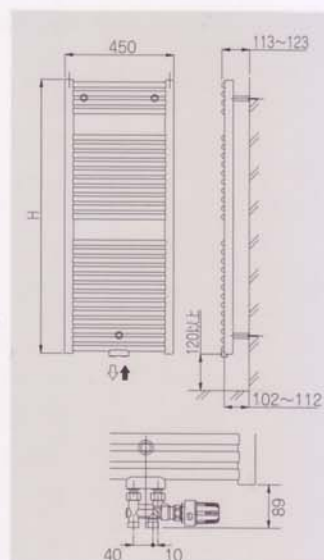

高さ(H) : 1600、1800、2000mm

幅 (L) : 270~810mm

MORINAGA

VASCO TOWEL-BOY

【森永バスコ タオルボーイ】

キッチンや洗面所に、いつもドライ & クリーンなタオルを。循環する温水の熱を暖房だけではなく、タオルを乾かし暖めるために利用することを考えて開発された機能と、インテリアとしても洗練されたデザインの魅力的な製品です。

HDR-06/ 45A
 HDR-11/ 45A
 HDR-17/ 45A
 高さ(H) : 690、1122、1734mm
 幅 (L) : 450mm

V1L1-16/08NA

高さ(H) : 1600mm

幅 (L) : 287.5~577.5mm

MORINAGA

VASCO LOW-BOY

【森永バスコ ローボーイ】

洗練されたデザインと重厚なフォルムが、世界で絶賛を得ているローボーイ。掃き出し窓の前に設置すれば、ゴールドドラフト対策、結露対策は万全です。床面の空間をより魅力的に演出します。

P1-07 (2サイズ)、P2-14 (2サイズ)