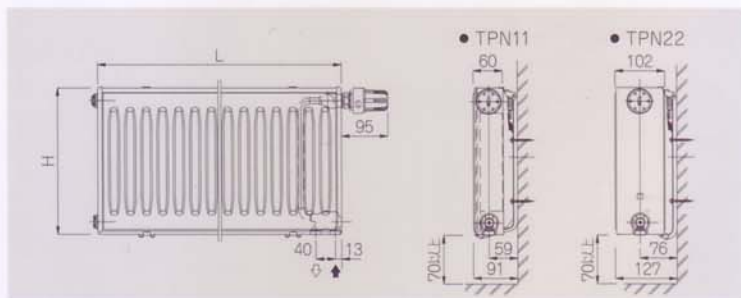

※この製品は別売品です。

MORINAGA

THERMOPANEL

【森永サーモパネル】

高い熱効率を追求することによって得た、シンプルで飽きのこないデザイン。5段階もの処理工程による仕上りの美しさと優れた耐久性。135種類もの豊富なバリエーション。森永温水セントラルヒーティングシステムのメイン製品です。

TPN11 (40サイズ 80種類)、TPN22 (40サイズ)

高さ(H):300、400、500、600、900mm 幅(L):400~2600mm(高さ900のみ1300まで)