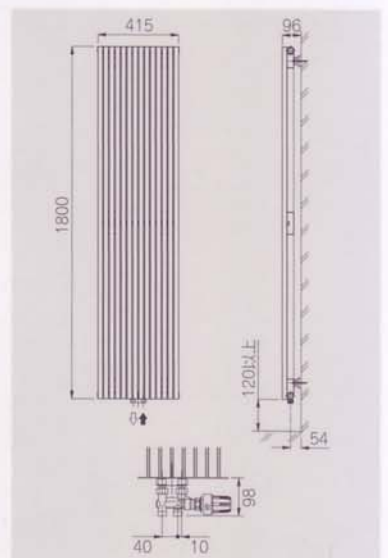

V1L1-16/08NA

高さ(H) : 1600mm

幅 (L) : 287.5~577.5mm

MORINAGA

VASCO LOW-BOY

【森永バスコ ローボーイ】

洗練されたデザインと重厚なフォルムが、世界で絶賛を得ているローボーイ。掃き出し窓の前に設置すれば、ゴールドドラフト対策、結露対策は万全です。床面の空間をより魅力的に演出します。

P1-07 (2サイズ)、P2-14 (2サイズ)

高さ(H) : 70、140mm 幅(L) : 1600、2400mm

NEW

MORINAGA

VASCO CARRE

【森永バスコ カーレ】

VASCO社でも新しいデザインであり、キューブパイプを使用したエッジのきいたフォルムはインテリアとしての評価も高く、また放熱性能についても優れた製品です。

CR-18/14
 高さ(H) : 1800mm
 幅 (L) : 415mm

NEW