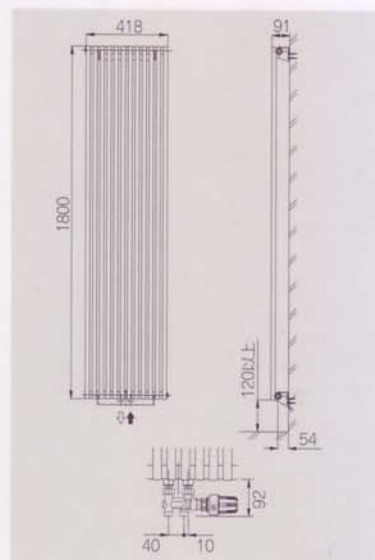

MORINAGA

VASCO VERONICA

【森永バスコ ベロニカ】

VASCO社の縦型ラジエーターではもっとも販売期間の長いスタンダードな商品。

その飽きのこないデザインは住宅向けラジエーターとして高い人気があります。パイプの端部にまでこだわって仕上げられた製品です。

VR-18/12
 高さ(H) : 1800mm
 幅 (L) : 418mm

MORINAGA

WINDOW RADIATOR