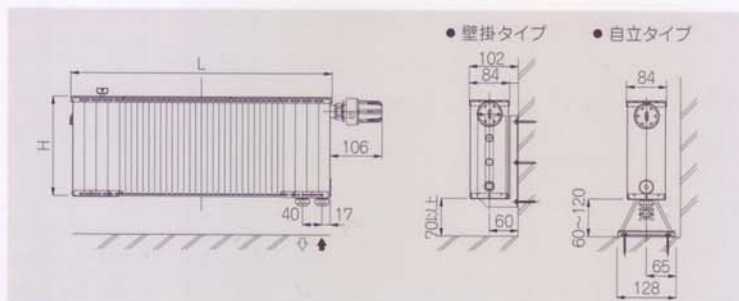

※3000mm幅(900Hは1600mm)の商品については標準在庫品ではありませんので、確認をお願い致します。

MORINAGA

THERMOCON

【森永サーモコン】

あらゆる用途に対応する銅チューブ+アルミフィン構造のサーモコン。
バリエーションは24種類。

仕上りの美しさ、快適性、静粛性はサーモパネルと変わりません。

TCN1 (24サイズ)

高さ(H):100, 200, 300mm 幅(L):416~2516mm