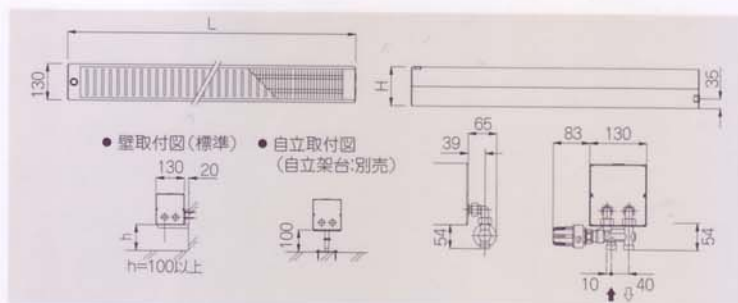

V1L1-16/08NA

高さ(H) : 1600mm

幅 (L) : 287.5~577.5mm

MORINAGA

VASCO LOW-BOY

【森永バスコ ローボーイ】

洗練されたデザインと重厚なフォルムが、世界で絶賛を得ているローボーイ。掃き出し窓の前に設置すれば、ゴールドドラフト対策、結露対策は万全です。床面の空間をより魅力的に演出します。

P1-07 (2サイズ)、P2-14 (2サイズ)